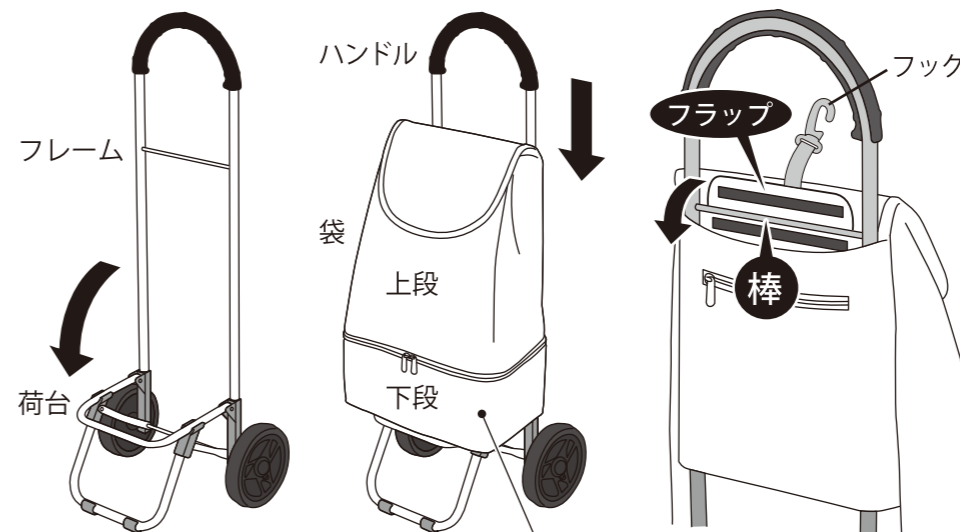

組み立て方

- ① フレームの荷台をおろします。
- ② 袋をハンドルの上から通します。
- ③ 袋の後ろ側のフラップでフレームの棒を挟みこみ、面ファスナーでしっかりと固定します。

■フック
袋の中に何も入れない状態で
お店のショッピングカートに
取り付けできます。

注意

使用できないショッピング
カートもあります。
必ず取り付ける箇所が重さ
に耐える事を確認してから
使用してください。
袋の中に荷物が入った状態
で使用しないでください。

タイヤの脱着

右図のツマミを中心に
向かって引くとタイヤ
を軸から脱着できます。

ツマミ

袋下段は保冷または保温の効果があります (約 1.5 倍 ※)

※ 使用環境 (気温、直射日光など) により効果に違いが生じますのでご注意ください。

- ・冷たい物と暖かい物を同時に入れて使用しないでください。
- ・お買い物後、生ものは早めに取り出してください。

主な仕様

本体寸法：W355×D310×H875mm (袋寸法：W310×D230×H490mm) 本体重量：1.6kg 耐荷重：上段5kg、下段5kgまで
材質：フレーム/アルミニウム、ハンドル/PP、タイヤ/PE、ホイール/PP、袋生地：表/ポリエステル、裏上段/PE、裏下段/PVC

ナカバヤシ株式会社
〒536-0005 大阪市城東区中央2丁目1-23

☎ 0120-166-779 受付時間 10:00~12:00 13:00~17:00
土曜・日曜・祝日と年末年始・夏期休暇など弊社の休日は休みです。

NOW ON NET ナカバヤシホームページは下記のアドレスでご覧になれます。
<http://www.nakabayashi.co.jp/>