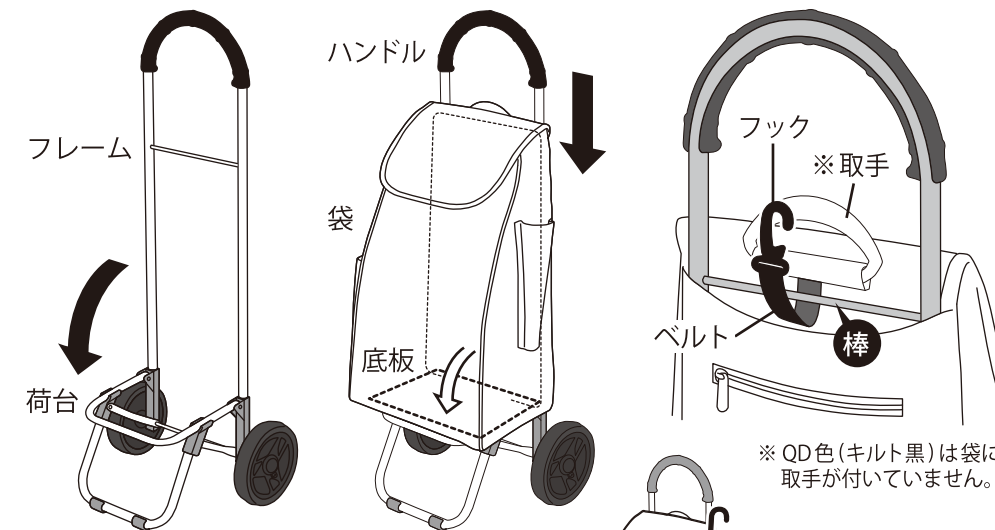

■フック
袋の中に何も入れない状態
で、お店のショッピング
カートに取り付けできます。

注意

使用できないショッピング
カートもあります。
必ず取り付ける箇所が重さ
に耐える事を確認してから
使用してください。

袋の中に荷物が入った状態
で使用しないでください。

タイヤの脱着

右図のツマミを中心に
向かって引くとタイヤ
を軸から脱着できます。

傘立てをご使用する際の注意

ご使用前に傘の先端が地面に当たらない事
を確認してください。先端が地面に当たると
バランスを崩し転倒する恐れがあります。
杖や細身の傘は差し込まないでください。

主な仕様

本体寸法：W355×D310×H875mm (袋寸法：W305×D210×H510mm) 本体重量：1.6kg 耐荷重：10kg まで
材質：フレーム/アルミニウム、ハンドル/PP、タイヤ/PE、ホイール/PP、袋生地：表/ポリエステル(QD色はPVC)、裏/PVC

ナカバヤシ株式会社
〒536-0005 大阪市城東区中央2丁目1-23

0120-166-779 受付時間 10:00~12:00 13:00~17:00
土曜・日曜・祝日と年末年始・夏期休暇など弊社の休日は休みです。

NOW ON NET ナカバヤシホームページは下記のアドレスでご覧いただけます。
<http://www.nakabayashi.co.jp/>