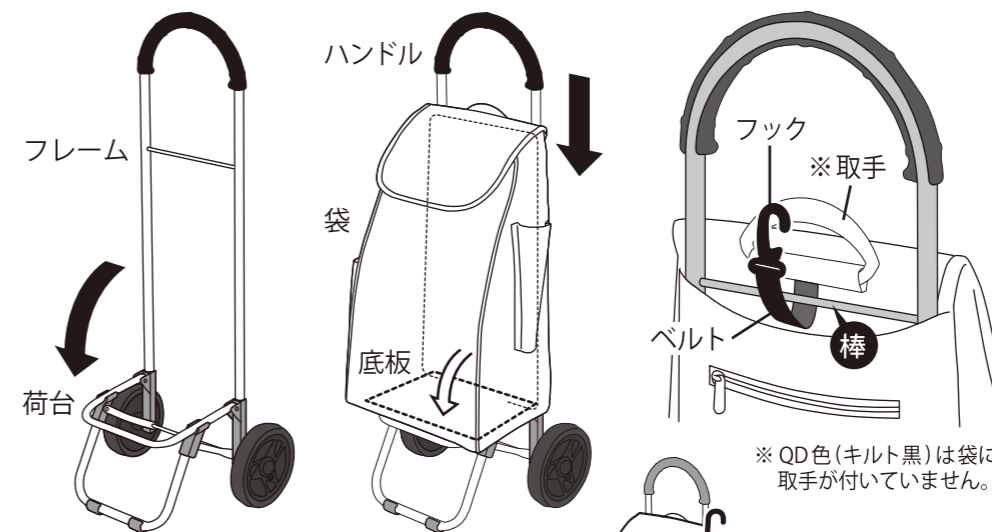

- ① フレームの荷台をおろします。
- ② 袋をハンドルの上から通します。袋の中の底板を底に敷きます。
- ③ 袋の後ろのフックは棒の下にベルトを通して引っ張り出してください。

■フック
袋の中に何も入れない状態で、お店のショッピングカートに取り付けできます。

注意

使用できないショッピングカートもあります。必ず取り付ける箇所が重さに耐える事を確認してから使用してください。

袋の中に荷物が入った状態で使用しないでください。