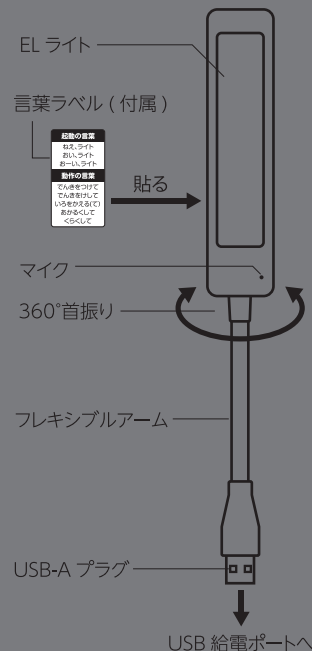

Digio²

VOICE LIGHT

音声操作ライト

インターネットに接続しなくても声で操作できるELライト

- ●起動の言葉「ねえライト」で待ち受け状態になり、動作の言葉で操作します。
- ●USB-ACアダプター(別売)を使えばコンセントでも使用可能。
- ●調色3段階／調光4段階でシーンに合わせて使えます。
- ●フレキシブルアームで発光面の角度調整可能。
- ●左右360度の首振りでもノートPCなど、どの向きのポートでも使用可能。

使用方法

- ①本製品のUSBプラグをUSB-A給電ポート(PCやUSB-ACアダプターなど)に接続します。
- ②起動の言葉で呼びかけるとライトが2回点滅して、待ち受け状態になります。
- ③続いて動作の言葉で呼びかけ操作をおこないます。
  ※約10秒経過すると待ち受け状態が解除されますので、再度、起動の言葉からやり直してください。

起動の言葉は3種類(いずれかの呼びかけで起動します)

ねえ、ライト	おい、ライト	おーい、ライト
動作の言葉と動作		
でんきをつけて	ライトが点灯します	
でんきをけして	ライトが消灯します	
いろをかえる(て)	白色／昼白色／電球色(調色3段階ループ)	
あかるくして	1段階 明るくなります(調光4段階調整) (1番明るくなると1度点滅してお知らせします)	
くらくして	1段階 暗くなります(調光4段階調整) (1番暗くなると1度点滅してお知らせします)	

※起動の言葉と動作の言葉は正確に発音してください。

製品仕様

電源	USB-Aポート／USB-ACアダプター(別売)
調色	3段階(白色:0.4W／昼白色:0.33W／電球色:0.4W)
調光	4段階
EL	ホワイト／ウォームEL
防水規格	なし(屋内用)
コネクタ	USB Type-A
入力電圧	DC5V 100mA
外形寸法	27(W)×260(H)×13(D)mm
本体重量	約40g
材質	本体:ABS／アーム:ABS+シリコン
付属品	言葉ラベル(本体に貼り付けてご使用ください)

※付属品はパッケージ内に入っています。

※モバイルバッテリーでは使用できない場合があります。

※製品の仕様は性能改善などの理由により変更される事がありますので、予めご了承ください。

挿してすぐ使える!

- USB給電
- インターネット接続不要
- 調色3段階
- 調光4段階

UA-065BK

<https://www.nakabayashi.co.jp/support/>
ナカバヤシ株式会社

安全上のご注意

ご使用前に良くお読みいただき、正しくご使用ください。

⚠ 警告【人が死亡または重傷を負う可能性が想定される内容】

- ■表示された電源電圧以外の電圧で使用しないでください。(火災・感電の原因となります。)
- ■フレキシブルアームを傷つけたり、破損したり、加工したり、無理に曲げたり、ねじったりしないでください。また、重いものをのせたり、加熱したり(熱器具に近づけたり)引っぱったりしないでください。(電源コードが破損し、火災・感電の原因となります。)
- ■本製品をあけたり、改造したりしないでください。また、本製品の内部には触れないでください。(火災・感電の原因となります。)
- ■万一、煙が出ている、変な臭いがするなどの異常状態のまま使用すると、火災・感電の原因となります。すぐにUSBポートから抜いてください。

⚠ 注意【人が障害を負う可能性および物的損害の発生が想定される内容】

- ■本製品を投げない。落下させない。(人に当たるとけがををする可能性があります。)
  ※本体ケースが落下により破損した場合は、保証の対象にはなりません。
- ■分解、改造、修理などしない。(火傷や感電の原因になります。)
- ■異常が発生したらUSBポートから抜いてください。(発熱、発火の原因になります。)
- ■高温多湿の場所(ストーブの近くや風呂場など)に置かない、使用しない。(故障や誤動作の原因になります。)
- ■車内で使用する場合は、駐車中にダッシュボード等の直射日光の当たる所に放置しないでください。(故障や変形の原因になります。)
- ■ぬれた手でUSB-Aプラグを抜き差ししないでください。(感電の原因となることがあります。)
- ■旅行などで長期間、本製品をご使用にならないときは、安全のため必ずUSBポートから抜いてください。
- ■お手入れの際には、ベンジン、アルコール、シンナーなどは使わないでください。塗装がはげたり、変質することがあります。お手入れは、柔らかい布で軽く拭き取ってください。

使用上のご注意

- ■起動の言葉と動作の言葉は正確に発音しないと動作しません。
- ■生活音で起動の言葉と動作の言葉が起動する場合があります。
- ■ELライトの交換はできません。
- ■本製品の特性上、EL光の色や明るさにバラツキがでる場合がありますが、不良ではありませんので、ご了承ください。
- ■ELライト色と明るさは電源電圧により変化する場合があります。
- ■本製品は動作電流が低いため、モバイルバッテリーでは使用できない場合があります。
- ■パッケージを開封するときに、手や衣服を傷つけないよう、ご注意ください。
- ■仕様及び外観・外装は予告なしに変更することがありますのでご了承ください。