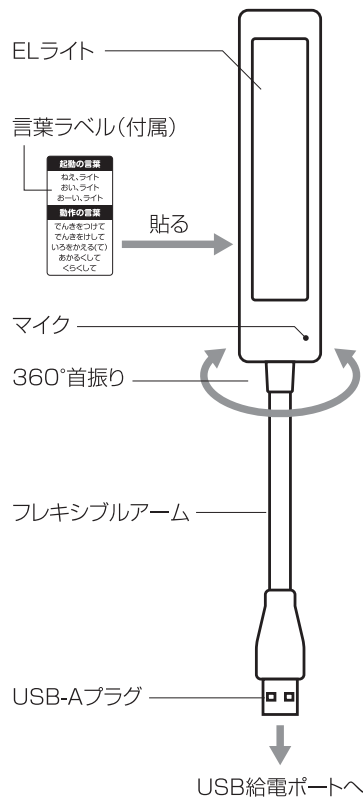

SL130vo 声でライト 音声操作ELライト

USB給電

インターネット
接続不要

調色3段階

調光4段階

インターネットに接続しなくても声で操作できるELライト

- ●起動の言葉「ねえライト」で待ち受け状態になり、動作の言葉で操作します。
- ●USB-ACアダプター(別売)を使えばコンセントでも使用可能。
- ●調色3段階／調光4段階でシーンに合わせて使えます。
- ●フレキシブルアームで発光面の角度調整可能。
- ●左右360度の首振りでノートPCなど、どの向きのポートでも使用可能。

使用方法

- ①本製品のUSBプラグをUSB-A給電ポート(PCやUSB-ACアダプターなど)に接続します。
- ②起動の言葉で呼びかけるとライトが2回点滅して、待ち受け状態になります。
- ③続いて動作の言葉で呼びかけ操作をおこないます。

起動の言葉は3種類(いずれかの呼びかけで起動します)

ねえ、ライト	おい、ライト	おーい、ライト
動作の言葉と動作		
でんきをつけて	ライトが点灯します	
でんきをけして	ライトが消灯します	
いろをかえる(て)	白色／昼白色／電球色(調色3段階ループ)	
あかるくして	1段階 明るくなります(調光4段階調整) (1番明るくなると1度点滅してお知らせします)	
くらくして	1段階 暗くなります(調光4段階調整) (1番暗くなると1度点滅してお知らせします)	

※起動の言葉と動作の言葉は正確に発音してください。

製品仕様

電源	USB-Aポート／USB-ACアダプター(別売)
調色	3段階(白色:0.4W／昼白色:0.33W／電球色:0.4W)
調光	4段階
EL	ホワイト／ウォームEL
防水規格	なし(屋内用)
コネクタ	USB Type-A
入力電圧	DC5V 100mA
外形寸法	27(W)×260(H)×13(D)mm
本体重量	約40g
材質	本体:ABS／アーム:ABS+シリコン
付属品	言葉ラベル(本体に貼り付けてご使用ください)

※付属品はパッケージ内に入っています。

※モバイルバッテリーでは使用できない場合があります。

※製品の仕様は性能改善などの理由により変更される事がありますので、予めご了承ください。

ナカバヤシ株式会社

<https://www.nakabayashi.co.jp/>

安全上のご注意

ご使用の前に良くお読みいただき、正しくご使用ください。

⚠ 警告【人が死亡または重傷を負う可能性が想定される内容】

- ■表示された電源電圧以外の電圧で使用しないでください。(火災・感電の原因となります。)
- ■フレキシブルアームを傷つけたり、破損したり、加工したり、無理に曲げたり、ねじったりしないでください。また、重いものをのせたり、加熱したり(熱器具に近づけたり)引っばったりしないでください。(電源コードが破損し、火災・感電の原因となります。)
- ■本製品をあけたり、改造したりしないでください。また、本製品の内部には触れないでください。(火災・感電の原因となります。)
- ■万一、煙が出ている、変な臭いがするなどの異常状態のまま使用すると、火災・感電の原因となります。すぐにUSBポートから抜いてください。

⚠ 注意【人が障害を負う可能性および物的損害の発生が想定される内容】

- ■本製品を投げない。落下させない。(人に当たるとけがをする可能性があります。)
  ※本体ケースが落下により破損した場合は、保証の対象にはなりません。
- ■分解、改造、修理などしない。(火傷や感電の原因になります。)
- ■異常が発生したらUSBポートから抜いてください。(発熱、発火の原因になります。)
- ■高温多湿の場所(ストーブの近くや風呂場など)に置かない、使用しない。(故障や誤動作の原因になります。)
- ■車内で使用する場合は、駐車中にダッシュボード等の直射日光の当たる所に放置しないでください。(故障や変形の原因になります。)
- ■ぬれた手でUSB-Aプラグを抜き差ししないでください。(感電の原因となることがあります。)
- ■旅行などで長期間、本製品をご使用にならないときは、安全のため必ずUSBポートから抜いてください。
- ■お手入れの際には、ペンシン、アルコール、シンナーなどは使わないでください。塗装がはげたり、変質することがあります。お手入れは、柔らかい布で軽く拭き取ってください。

使用上のご注意

- ■起動の言葉と動作の言葉は正確に発音しないと動作しません。
- ■生活音で起動の言葉と動作の言葉が起動する場合があります。
- ■ELライトの交換はできません。
- ■本製品の特性上、EL光の色や明るさにバラツキがでる場合がありますが、不良ではありませんので、ご了承ください。
- ■ELライト色と明るさは電源電圧により変化する場合があります。
- ■本製品は動作電流が低いため、モバイルバッテリーでは使用できない場合があります。
- ■パッケージを開封するときに、手や衣服を傷つけないよう、ご注意ください。
- ■仕様及び外観・外装は予告なしに変更することがありますのでご了承ください。