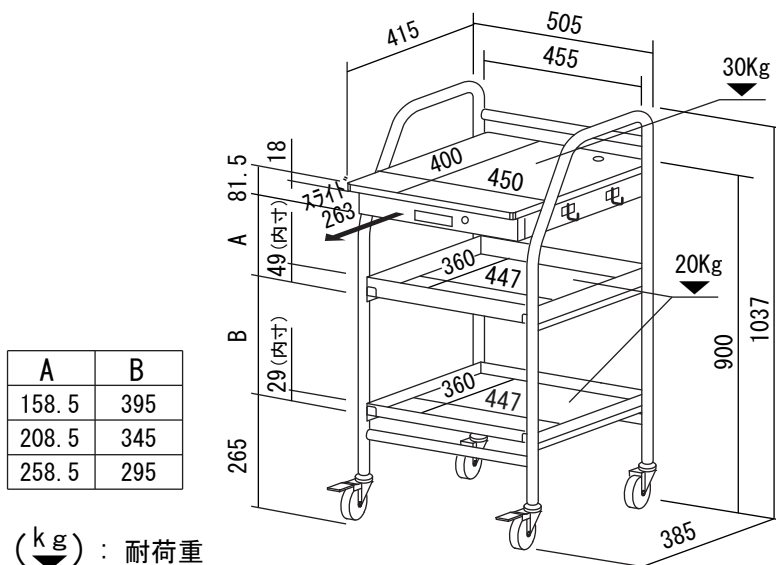

ロアス サポートセンター
TEL. 072-361-1830
受付時間：月～金曜日（祝・祭日は除きます）
9:00～17:00

これからも 末永くご愛用ください。
ありがとうございました。

安全性向上・品質改良のために、予告無く商品の仕様を変更する場合があります。

完成図

引き出し内寸：W402×D312×H59mm
本体サイズ：W505×D415×H1037mm