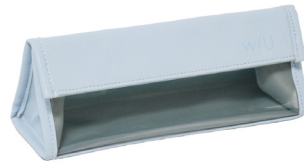

ペンケース

**WU-PCN01** ¥1,700(税込¥1,870)

- 本体サイズ:ヨコ205×タテ75×厚み65mm
- 本体重量:85g ●材質:表面/PVC、PU、裏面/ポリエステル

(IV) アイボリー

(P) ピンク

(BL) ブルー

(NB) ネイビー