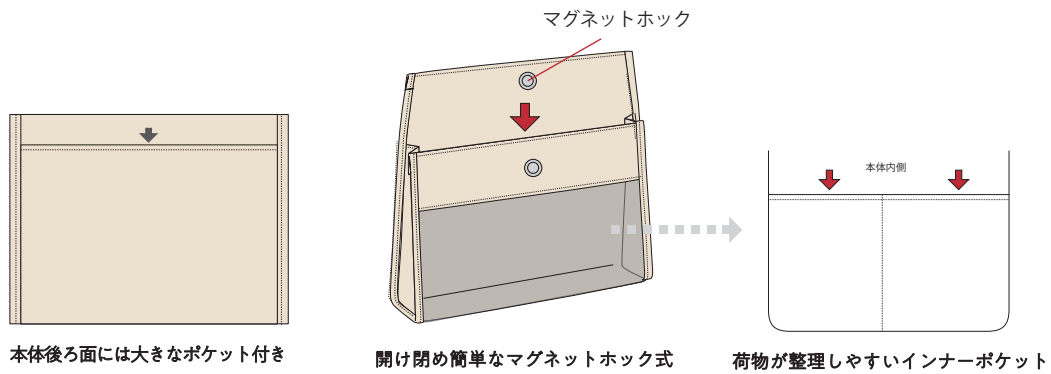

※完全防水ではありません  
※プリンターでの印刷には適していません

A5ポーチ

**WU-BIBA5** ¥2,100(税込¥2,310)

- 本体サイズ:ヨコ240×タテ170×厚み40mm
- 本体重量:160g ●材質:表面/PVC、PU、裏面/ポリエステル

(IV) アイボリー

(P) ピンク

(BL) ブルー

(NB) ネイビー