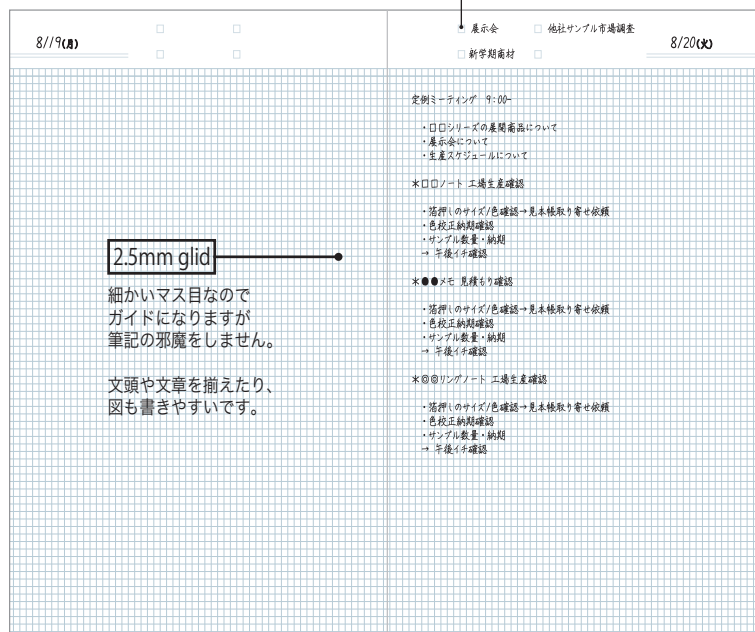

2.5mm glid+ToDo

TODO やることの項目や
ポイントを書き出せます