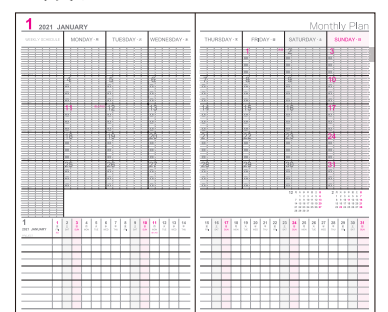

ピンク

インディゴブルー

グリーン

▼本文イメージ

A5サイズのダイアリーやノートなど、2冊目をセットできるカバー構造。

ロジカルダイアリー カバータイプ B5/A5

- 素材
表紙:透明PVCシート
本文:上質紙・64ページ
- 製本・仕様:
中綴じステッチャー止め製本・差し込み式
- 本体サイズ:
B5サイズ:ヨコ182×タテ258×厚み6mm
A5サイズ:ヨコ155×タテ215×厚み6mm
- 本文内容
年間カレンダー (2021.1~2022.12)
イヤープラン (2021.1~2021.12)
マンスリーダイアリー&ノート
(2020.12~2022.3
月曜始まり)
ノートページ (ロジカル野)
- 価格
B5サイズ:950円+税
A5サイズ:800円+税

ブラック

ブルー

ブラウン

▼本文イメージ

左ページ:月間ブロック/右ページ:月間リスト・ノート

ロジカルダイアリー カバータイプ B5スリム

- 素材
表紙:透明PVCシート
本文:上質紙・64ページ
- 製本・仕様:
中綴じステッチャー止め製本・差し込み式
- 本体サイズ:
ヨコ150×タテ256×厚み5mm
- 本文内容
年間カレンダー(2021.1~2022.12)
イヤープラン (2021.1~2021.12)
マンスリーダイアリー&ガントチャート
(2020.12~2022.1
月曜始まり)
ノートページ (ロジカル野)
- 価格:850円+税

ブラック

ホワイト

ピンク

ブルー

▼本文イメージ

見開き上段:月間ブロック/見開き下段:ガントチャート

リングタイプ

ペーパーリングタイプ

NEW

100%紙製

樹脂を含まない100%紙製のため全てをリサイクル可能な雑紙として分類されます。用紙と綴じ具を分別する必要がありません。

ロジカルダイアリー ペーパーリングタイプ A5

- 素材
表紙:紙
本文:上質紙・16枚(32ページ)
- 製本・仕様
ペーパーリング綴じ製本・W型スタンド台紙
- 本体サイズ
ヨコ210×タテ155×厚み12mm
- 本文内容
年間カレンダー (2021.1~2022.12)
イヤープラン (2021.1~2021.12)
マンスリーダイアリー (2020.12~2022.1)
ブロック式・日曜始まり
- ノートページ(裏面) (ロジカル方眼罫)
- 価格
950円+税