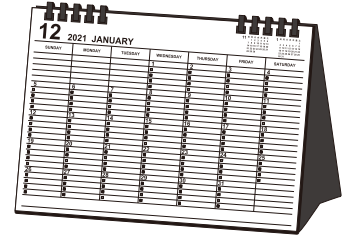

▼スタンド台紙を広げるだけでデスクに立てて使えます