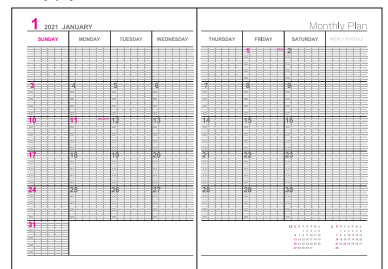

▼本文イメージ

5 2021 MAY	Weekly Plan
6	7
8	9
10	11
12	13
14	15
16	17
18	19
20	21
22	23
24	25
26	27
28	29
30	31

ロジカルダイアリー 週間タイプ 共通仕様

- 素材・仕様
表紙:紙
仕様:糸かがり綴じ製本
- 本文内容
年間カレンダー(2021.1~2022.12)
イヤープラン(2021.1~2021.12)
イベントページ(2021.1~2021.12)
ノートページ(ロジカル野)

イヤープラン

イベントページ

ノートページ

カバータイプ

ロジカルダイアリー 2冊用カバータイプ A5

- 素材
カバー:PVCシート
本文:上質紙64ページ
- 製本・仕様:
糸かがり綴じ製本・差し込み式
トーセロカバー付
- 本体サイズ:
ヨコ156×タテ216×厚み5mm
- 本文サイズ
ヨコ148×タテ210mm
- 本文内容
※収録期間はロジカルダイアリー月間ノートタイプと同等
年間カレンダー、イヤープラン
マンスリーダイアリー、フリープラン
ノートページ
- 価格:1,150円+税

ピンク

インディゴブルー

グリーン

▼本文イメージ

A5サイズのダイアリーやノートなど、2冊目をセットできるカバー構造。

ロジカルダイアリー カバータイプ B5/A5

- 素材
表紙:透明PVCシート
本文:上質紙・64ページ
- 製本・仕様:
中綴じステッチャー止め製本・差し込み式
- 本体サイズ:
B5サイズ:ヨコ182×タテ258×厚み6mm
A5サイズ:ヨコ155×タテ215×厚み6mm
- 本文内容
年間カレンダー (2021.1~2022.12)
イヤープラン (2021.1~2021.12)
マンスリーダイアリー&ノート
(2020.12~2022.3
月曜始まり)
ノートページ (ロジカル野)
- 価格
B5サイズ:950円+税
A5サイズ:800円+税

ブラック

ブルー

ブラウン

▼本文イメージ

左ページ:月間ブロック/右ページ:月間リスト・ノート

ロジカルダイアリー カバータイプ B5スリム

- 素材
表紙:透明PVCシート
本文:上質紙・64ページ
- 製本・仕様:
中綴じステッチャー止め製本・差し込み式
- 本体サイズ:
ヨコ150×タテ256×厚み5mm
- 本文内容
年間カレンダー(2021.1~2022.12)
イヤープラン (2021.1~2021.12)
マンスリーダイアリー&ガントチャート
(2020.12~2022.1
月曜始まり)
ノートページ (ロジカル野)
- 価格:850円+税