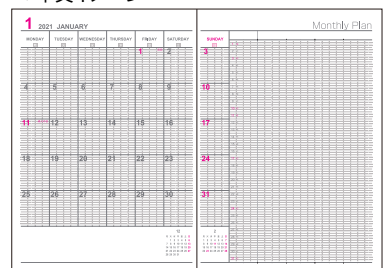

イヤープラン

イベントページ

ノートページ

カバータイプ

ロジカルダイアリー 2冊用カバータイプ A5

- 素材
カバー:PVCシート
本文:上質紙64ページ
- 製本・仕様:
糸かがり綴じ製本・差し込み式
トーセロカバー付
- 本体サイズ:
ヨコ156×タテ216×厚み5mm
- 本文サイズ
ヨコ148×タテ210mm
- 本文内容
※収録期間はロジカルダイアリー月間ノートタイプと同等
年間カレンダー、イヤープラン
マンスリーダイアリー、フリープラン
ノートページ
- 価格:1,150円+税

ピンク

インディゴブルー

グリーン

▼本文イメージ

A5サイズのダイアリーやノートなど、2冊目をセットできるカバー構造。

ロジカルダイアリー カバータイプ B5/A5

- 素材
表紙:透明PVCシート
本文:上質紙・64ページ
- 製本・仕様:
中綴じステッチャー止め製本・差し込み式
- 本体サイズ:
B5サイズ:ヨコ182×タテ258×厚み6mm
A5サイズ:ヨコ155×タテ215×厚み6mm
- 本文内容
年間カレンダー (2021.1~2022.12)
イヤープラン (2021.1~2021.12)
マンスリーダイアリー&ノート
(2020.12~2022.3
月曜始まり)
ノートページ (ロジカル野)
- 価格
B5サイズ:950円+税
A5サイズ:800円+税

ブラック

ブルー

ブラウン

▼本文イメージ

左ページ:月間ブロック/右ページ:月間リスト・ノート

ロジカルダイアリー カバータイプ B5スリム

- 素材
表紙:透明PVCシート
本文:上質紙・64ページ
- 製本・仕様:
中綴じステッチャー止め製本・差し込み式
- 本体サイズ:
ヨコ150×タテ256×厚み5mm
- 本文内容
年間カレンダー(2021.1~2022.12)
イヤープラン (2021.1~2021.12)
マンスリーダイアリー&ガントチャート
(2020.12~2022.1
月曜始まり)
ノートページ (ロジカル野)
- 価格:850円+税

ブラック

ホワイト

ピンク

ブルー

▼本文イメージ

見開き上段:月間ブロック/見開き下段:ガントチャート

リングタイプ

ペーパーリングタイプ