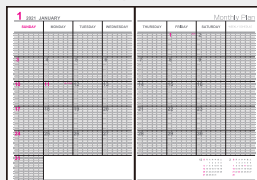

くまのプーさん

トイ・ストーリー

© Disney
© Disney, Based on the "Winnie the Pooh" works by A.A. Milne and E.H. Shephard.
© Disney/Pixar
© POOF-Stinky, LLC

ロジカルダイアリー 月間ノートタイプ 共通仕様

- 素材・仕様
表紙:紙 本文:上質紙・64ページ
仕様:糸かがり綴じ製本
- 本文内容
年間カレンダー(2021.1~2022.12)
イヤープラン (2021.1~2021.12)
マンスリーダイアリー
(2020.12~2022.3
ブロック式、日曜始まり)
フリープラン (4ページ)
ノートページ (ロジカル罫)

イヤープラン

マンスリーダイアリー

フリープラン

ノートページ

ノートタイプ

ロジカルダイアリー
月間ノートタイプ ピーナッツ

NEW

- 本体サイズ
A5サイズ:ヨコ148×タテ210×厚み4mm
B6サイズ:ヨコ128×タテ182×厚み4mm
- 価格
A5サイズ:520円+税
B6サイズ:500円+税

PEANUTS™

© 2020 Peanuts Worldwide LLC
www.snoopy.co.jp

見開き2週間タイプ

ロジカルダイアリー 見開き2週間

- 仕様
本文:上質紙・64ページ
- 本体サイズ
B5サイズ:ヨコ179×タテ252×厚み4mm
A5サイズ:ヨコ148×タテ210×厚み4mm
A6サイズ:ヨコ105×タテ148×厚み4mm
- 本文内容
年間カレンダー(2021.1~2022.12)
イヤープラン(2021.1~2021.12)
イベントページ(2021.1~2021.12)
週間レフト(2020.12.28~2022.1.9 月曜始まり)
ノートページ(ロジカル野)
- 価格
B5サイズ:430円+税
A5サイズ:370円+税
A6サイズ:340円+税