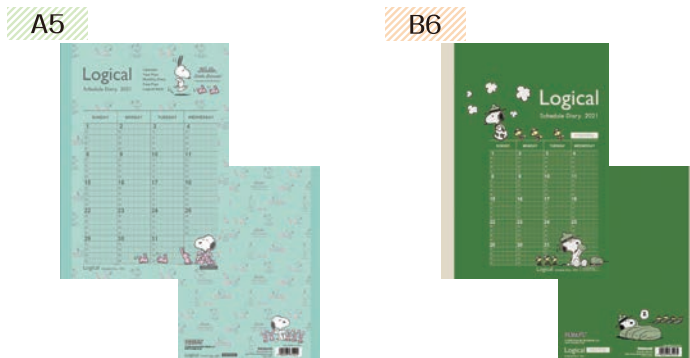

くまのプーさん

トイ・ストーリー

© Disney
© Disney, Based on the "Winnie the Pooh" works by A.A. Milne and E.H. Shephard.
© Disney/Pixar
© POOF-Stinky, LLC

ロジカルダイアリー 月間ノートタイプ 共通仕様

- 素材・仕様
表紙:紙 本文:上質紙・64ページ
仕様:糸かがり綴じ製本
- 本文内容
年間カレンダー(2021.1~2022.12)
イヤープラン (2021.1~2021.12)
マンスリーダイアリー
(2020.12~2022.3
ブロック式、日曜始まり)
フリープラン (4ページ)
ノートページ (ロジカル罫)

イヤープラン

マンスリーダイアリー

フリープラン

ノートページ

ノートタイプ

ロジカルダイアリー
月間ノートタイプ ピーナッツ

NEW

- 本体サイズ
A5サイズ:ヨコ148×タテ210×厚み4mm
B6サイズ:ヨコ128×タテ182×厚み4mm
- 価格
A5サイズ:520円+税
B6サイズ:500円+税

PEANUTS™

© 2020 Peanuts Worldwide LLC
www.snoopy.co.jp

見開き2週間タイプ

ロジカルダイアリー 見開き2週間

- 仕様
本文:上質紙・64ページ
- 本体サイズ
B5サイズ:ヨコ179×タテ252×厚み4mm
A5サイズ:ヨコ148×タテ210×厚み4mm
A6サイズ:ヨコ105×タテ148×厚み4mm
- 本文内容
年間カレンダー(2021.1~2022.12)
イヤープラン(2021.1~2021.12)
イベントページ(2021.1~2021.12)
週間レフト(2020.12.28~2022.1.9 月曜始まり)
ノートページ(ロジカル野)
- 価格
B5サイズ:430円+税
A5サイズ:370円+税
A6サイズ:340円+税

タイプA

タイプB

▼本文イメージ

1 JANUARY	Two Weeks Plan
2	18
3	19
4	20
5	21
6	22
7	23
8	24
9	
10	
11	
12	
13	
14	
15	
16	
17	

週間バーチャルタイプ

ロジカルダイアリー 週間バーチャルタイプ

- 仕様
本文:上質紙・112ページ
- 本体サイズ
B5サイズ:ヨコ179×タテ252×厚み5mm
A5サイズ:ヨコ148×タテ210×厚み5mm
- 本文内容
年間カレンダー(2021.1~2022.12)
イヤープラン(2021.1~2021.12)
イベントページ(2021.1~2021.12)
週間バーチャル(2020.12.27~2022.1.1 日曜始まり)
ノートページ(ロジカル野)
- 価格
B5サイズ:900円+税
A5サイズ:800円+税