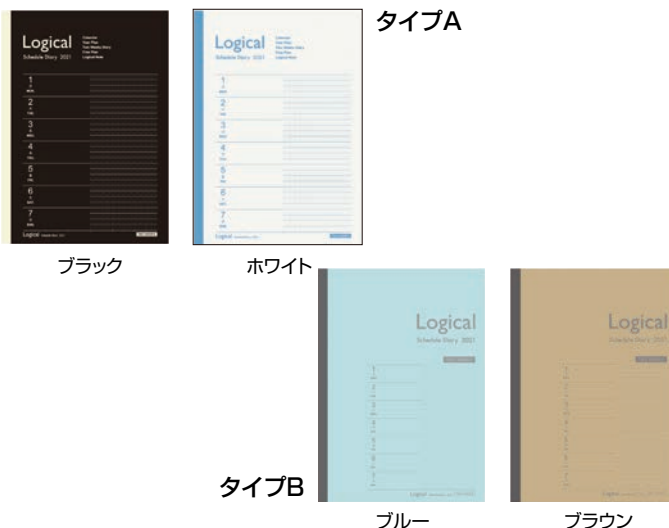

くまのプーさん

トイ・ストーリー

© Disney
© Disney, Based on the "Winnie the Pooh" works by A.A. Milne and E.H. Shephard.
© Disney/Pixar
© POOF-Stinky, LLC

ロジカルダイアリー 月間ノートタイプ 共通仕様

- 素材・仕様
表紙:紙 本文:上質紙・64ページ
仕様:糸かがり綴じ製本
- 本文内容
年間カレンダー(2021.1~2022.12)
イヤープラン (2021.1~2021.12)
マンスリーダイアリー
(2020.12~2022.3
ブロック式、日曜始まり)
フリープラン (4ページ)
ノートページ (ロジカル罫)

イヤープラン

マンスリーダイアリー

フリープラン

ノートページ

ノートタイプ

ロジカルダイアリー
月間ノートタイプ ピーナッツ

NEW

- 本体サイズ
A5サイズ:ヨコ148×タテ210×厚み4mm
B6サイズ:ヨコ128×タテ182×厚み4mm
- 価格
A5サイズ:520円+税
B6サイズ:500円+税

PEANUTS™

© 2020 Peanuts Worldwide LLC
www.snoopy.co.jp

見開き2週間タイプ

ロジカルダイアリー 見開き2週間

- 仕様
本文:上質紙・64ページ
- 本体サイズ
B5サイズ:ヨコ179×タテ252×厚み4mm
A5サイズ:ヨコ148×タテ210×厚み4mm
A6サイズ:ヨコ105×タテ148×厚み4mm
- 本文内容
年間カレンダー(2021.1~2022.12)
イヤープラン(2021.1~2021.12)
イベントページ(2021.1~2021.12)
週間レフト(2020.12.28~2022.1.9 月曜始まり)
ノートページ(ロジカル野)
- 価格
B5サイズ:430円+税
A5サイズ:370円+税
A6サイズ:340円+税

タイプA

タイプB

▼本文イメージ

1 JANUARY	Two Weeks Plan
2	18
3	19
4	20
5	21
6	22
7	23
8	24
9	
10	
11	
12	
13	
14	
15	
16	
17	

週間バーチャルタイプ

ロジカルダイアリー 週間バーチャルタイプ

- 仕様
本文:上質紙・112ページ
- 本体サイズ
B5サイズ:ヨコ179×タテ252×厚み5mm
A5サイズ:ヨコ148×タテ210×厚み5mm
- 本文内容
年間カレンダー(2021.1~2022.12)
イヤープラン(2021.1~2021.12)
イベントページ(2021.1~2021.12)
週間バーチャル(2020.12.27~2022.1.1 日曜始まり)
ノートページ(ロジカル野)
- 価格
B5サイズ:900円+税
A5サイズ:800円+税