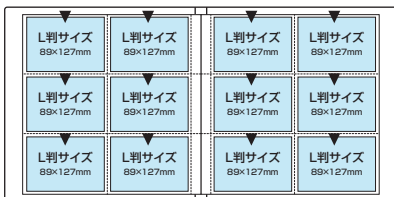

デザインポケットアルバム ラインアップ一覧(1/2)

【溶着式アルバム】

- 本体寸法: タテ303×ヨコ300×背巾22mm
- 本体重量: 580g
- 価格: 1,450円+税
- 表紙: ポリプロピレン製
- 台紙: ポリプロピレン製
- L判ヨコ6面ポケット2層台紙20枚(透明)
- L判ヨコ4面+L判ハーフ4面ポケット2層台紙2枚(透明)
- 収納枚数: L判256枚 ※
- 付属品: デザインカード8枚付・CDポケット付
- カラー: 全2種(ウォームグレー、ブラウン)
- 溶着式製本・スリップケース入

※1ポケットに裏表重ねて2枚ずつ収納した場合

▼ポケット形状

<L判ヨコ4面+L判ハーフ4面ポケット2層台紙>

<L判ヨコ6面ポケット2層台紙>

ウォームグレー

ブラウン

▲1枚目と最終ページの中段にL判ハーフポケットが4面レイアウトされています

▼デザインカード

Card 1 Card 2 Card 3 Card 4 Card 5 Card 6 Card 7 Card 8

【バインダータイプアルバム】

バインダー

- 本体寸法: タテ334×ヨコ348×背巾42mm
- 本体重量: 750g
- 価格: 2,200円+税
- 表紙: 布クロス
- 推奨台紙枚数: 約20枚
- 4穴バインダー・スリップケース入り
- ※バインダーのみの販売

オフホワイト

モカブラウン

■ヨコ L4+LH4ポケット
本体寸法: タテ284×ヨコ282mm
台紙: ポリプロピレン製
収納枚数: L判8枚、L判ハーフ8枚 ※

※1ポケットに裏表重ねて2枚ずつ収納した場合

デザインポケットアルバム ラインアップ一覧(2/2)

デザインカード

●共通仕様
カード寸法 : L判(タテ128×ヨコ89mm)
L判ハーフ(タテ89×ヨコ61mm)

素材 : 上質紙・両面印刷
デザインテーマ: 全7種
(クラシック、ベビー、ティーン
ラブ、ライフ、ウェディング
トラベル)