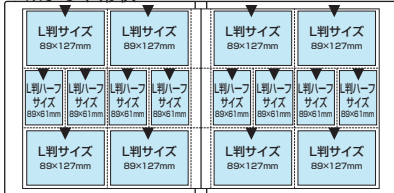

デザインポケットアルバム ラインアップ一覧(1/2)

【溶着式アルバム】

- 本体寸法: タテ303×ヨコ300×背巾22mm
- 本体重量: 580g
- 価格: 1,450円+税
- 表紙: ポリプロピレン製
- 台紙: ポリプロピレン製
- L判ヨコ6面ポケット2層台紙20枚(透明)
- L判ヨコ4面+L判ハーフ4面ポケット2層台紙2枚(透明)
- 収納枚数: L判256枚 ※
- 付属品: デザインカード8枚付・CDポケット付
- カラー: 全2種(ウォームグレー、ブラウン)
- 溶着式製本・スリップケース入

※1ポケットに裏表重ねて2枚ずつ収納した場合

▼ポケット形状

<L判ヨコ4面+L判ハーフ4面ポケット2層台紙>

<L判ヨコ6面ポケット2層台紙>

ウォームグレー

ブラウン

▲1枚目と最終ページの中段にL判ハーフポケットが4面レイアウトされています

▼デザインカード

Card 1 Card 2 Card 3 Card 4 Card 5 Card 6 Card 7 Card 8

【バインダータイプアルバム】

バインダー

- 本体寸法: タテ334×ヨコ348×背巾42mm
- 本体重量: 750g
- 価格: 2,200円+税
- 表紙: 布クロス
- 推奨台紙枚数: 約20枚
- 4穴バインダー・スリップケース入り
- ※バインダーのみの販売

オフホワイト

モカブラウン

■ヨコ L4+LH4ポケット
本体寸法: タテ284×ヨコ282mm
台紙: ポリプロピレン製
収納枚数: L判8枚、L判ハーフ8枚 ※

※1ポケットに裏表重ねて2枚ずつ収納した場合

デザインポケットアルバム ラインアップ一覧(2/2)

デザインカード

●共通仕様
カード寸法 : L判(タテ128×ヨコ89mm)
L判ハーフ(タテ89×ヨコ61mm)

素材 : 上質紙・両面印刷
デザインテーマ: 全7種
(クラシック、ベビー、ティーン
ラブ、ライフ、ウェディング
トラベル)