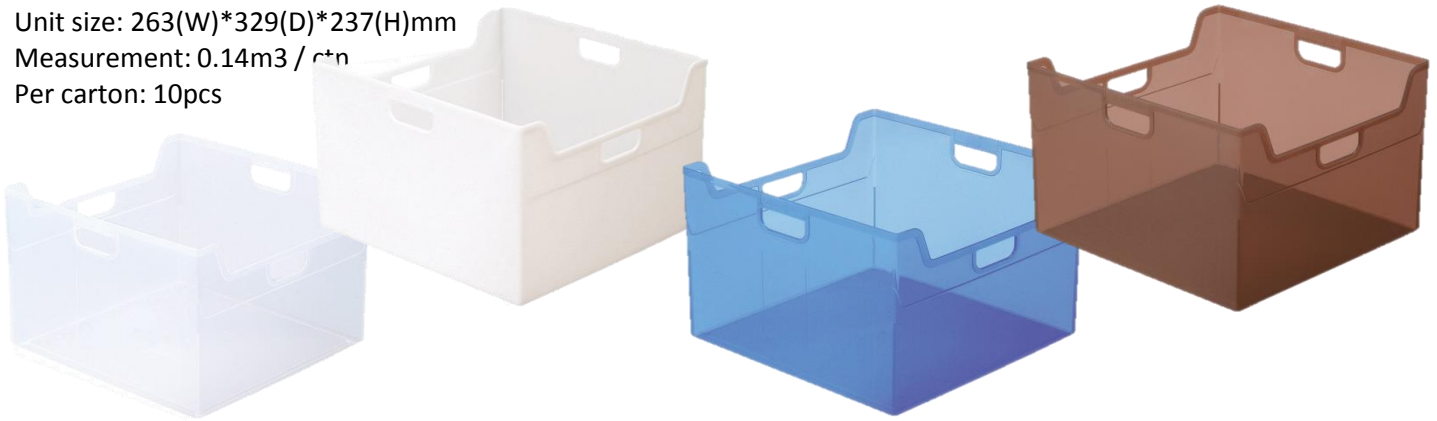

STORAGE BOX

FB-E4

Unit size: 140(W)*329(D)*237(H)mm
Measurement: 0.162m³ / ctn

FB-EW4

Unit size: 162(W)*329(D)*237(H)mm
Measurement: 0.187m³ / ctr
Per carton: 24pcs

FB-E5

Unit size: 263(W)*329(D)*237(H)mm

Measurement: 0.14m³ / ctn

Per carton: 10pcs

FB-EW5

Unit size: 336(W)*329(D)*237(H)mm

Measurement: 0.192m³ / ctn

Per carton: 12pcs

FB-E6

Unit size: 119(W)*247(D)*310(H)mm
Measurement: 0.126m³ / ctn
Per carton: 24pcs

FB-E9

Unit size: 266(W)*210(D)*167(H)mm
Measurement: 0.13m³ / ctn
Per carton: 24pcs